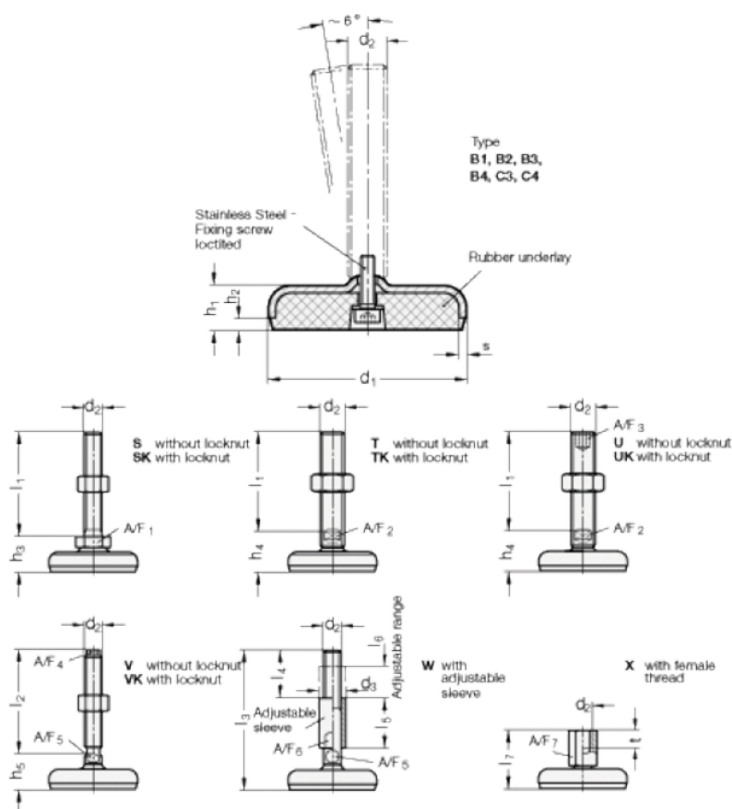

Varenummer: 2031100M20176B1W

Beskrivelse: E+G Justerfod
GN 31-100-M20-176-B1-W

Note: W Med justerbar bøsning, hygiejnisk version, spændeflade i bunden

Mål

A/F5 = 16	I3 +4.0/0 = 176
A/F6 = 24	I4 = 56
d1 = 100	I5 = 56
d2 = 20	I6 = 36
d3 = 30	s = 3
h1 = 20	
h2 = 6	
I1 = 176	